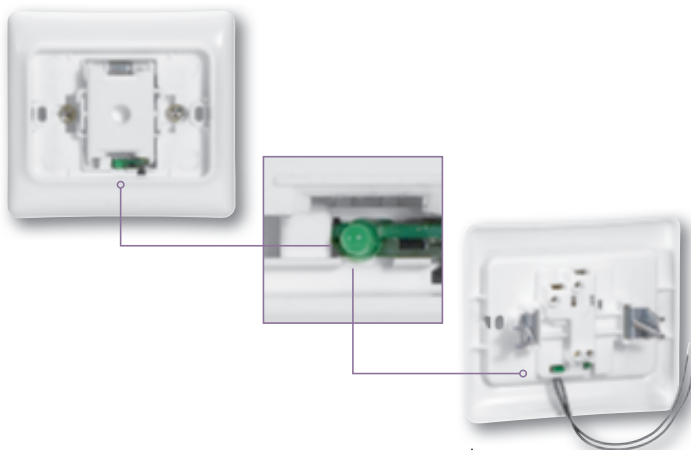

VOYANT À LED

Longueur des fils permettant un câblage aisé

› Les interrupteurs à voyant LED sont respectueux de

l'environnement, consomment peu (1 mA) et ont une durée de vie supérieure à un voyant classique. Commandes garanties 40 000 manœuvres.